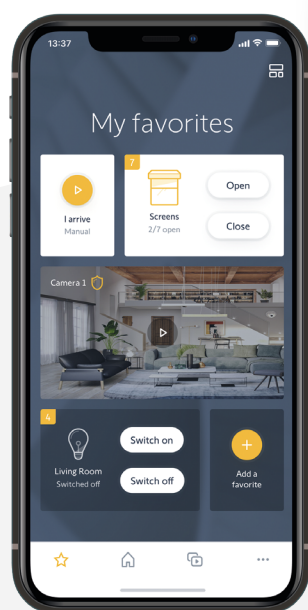

Mentse el kedvenc eszközeit, szobáit, vagy forgatókönyveit és találja meg őket gyors hozzáféréssel.

A legteljesebb okosotthon megoldás: nyílt & bővíthető

A TaHoma
Switch közel
300 Somfy és
egyéb termékkel
kompatibilis.