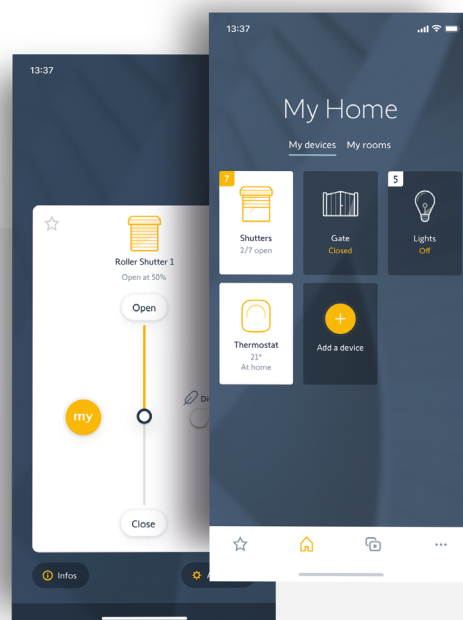

- érzékelők által
- időzítés által

Egyszerűen beállíthat

forgatókönyveket és személyre szabhatja a lejátszó gombokat az eszközön

Csatlakoztassa meglévő

eszközeit, vagy adjon hozzá újakat egy pillanat alatt

Mentse el kedvenc eszközeit, szobáit, vagy forgatókönyveit és találja meg őket gyors hozzáféréssel.

A legteljesebb okosotthon megoldás: nyílt & bővíthető

A TaHoma
Switch közel
300 Somfy és
egyéb termékkel
kompatibilis.