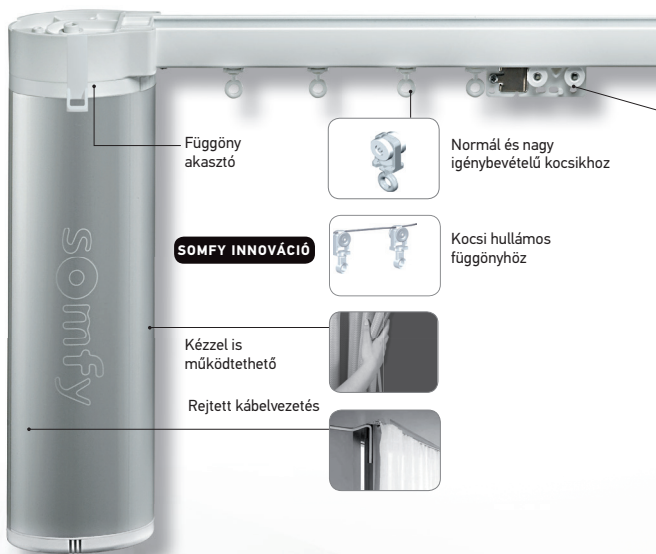

### ESZTÉTIKUS

- Rejtett kábelvezetés: a kábel tetszőlegesen alul vagy felül is elvezethető.
- Minimális fényrés a mennyezeti konzol méretének köszönhetően.

### EGYEDI FUNKCIÓK

- Touch Motion - kézzel történő mozgatás esetén a motor automatikusan elindul.
- Tetszőlegesen beállítható «My» köztes pozíció.
- Állítható sebesség: 12.5 cm/mp-től 20 cm/mp-ig...

### KÖNNYŰ BESZERELÉS

- A motor az álmennyezetbe is rejthető.
- A helyszínen a kívánt oldalra szerelhető.
- Egyszerű csatlakozás.

\* TaHoma box szükséges hozzá

Függöny akasztó

Normál és nagy igénybevételű kocsihoz