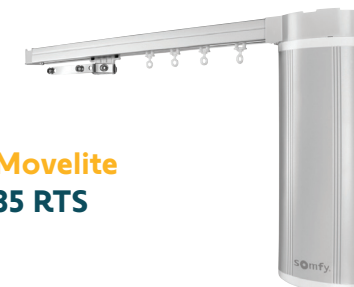

**Movelite
35 RTS**